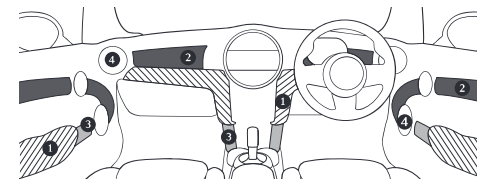

スポーツ・シート
レザー^{*1} クロス・パンチ
カーボン・ブラック
シート・ヒーター(フロント/左右)

スポーツ・シート
レザーレット
カーボン・ブラック

スポーツ・シート
クロス ダブル・ストライプ
カーボン・ブラック^{*4}

スタンダード・シート
クロス ファイヤーワーク
カーボン・ブラック^{*5,7}

① カラー・ライン

カーボン・ブラック^{*2}

モルト・ブラウン

サテライト・グレー

② インテリア・サーフェス

ピアノ・ブラック

ダーク・シルバー

ブラック・
チェッカード^{*3,4}

ヘイジー・グレー^{*5}
(ドア・トリムは含まず)

MINI Yours
インテリア・スタイル
ピアノ・ブラック・
イルミネーテッド^{*7}

MINI Yours
インテリア・スタイル
ファイバー・アロイ^{*6}

③ インテリア・エレメント